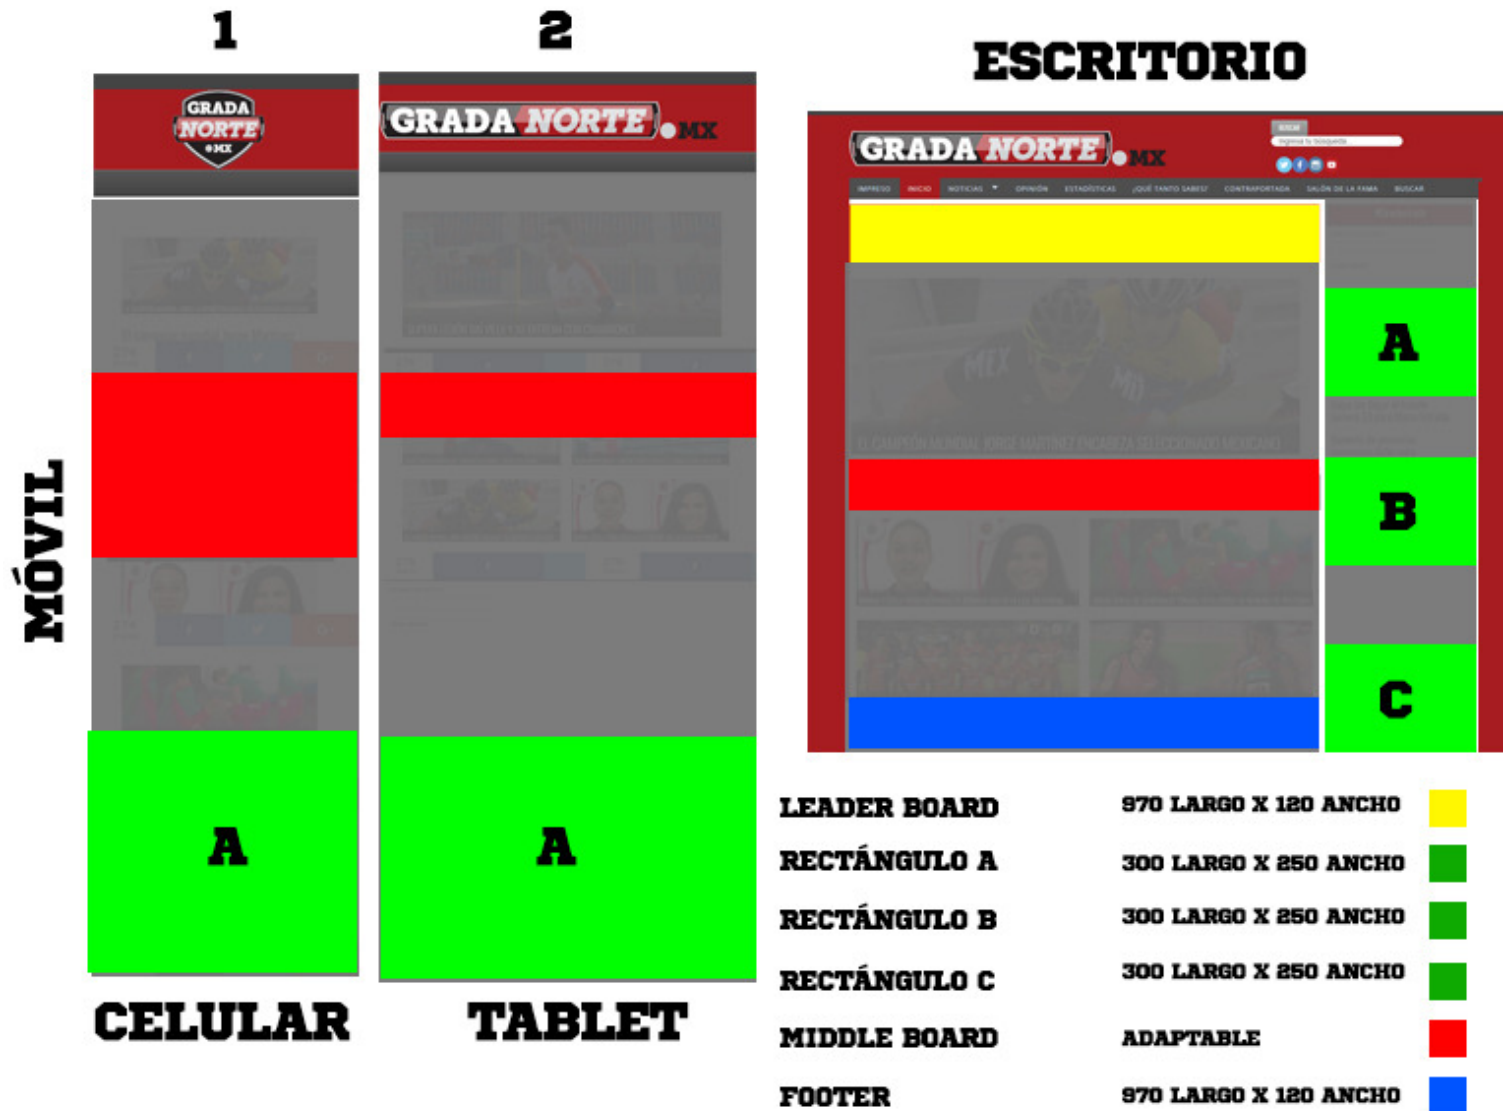

Alcance en #RedesSociales

80K

213 K

120K

DEMOGRAFÍA

25-34

35-44

18-24

45-54

INTERESES

FUTBOL

CELEBRIDADES

BEISBOL

SERIES

PAQUETE BANNER
A PARTIR DE AGOSTO

TARIFAS				
POSICIÓN	MEDIDA EN PÍXELES	15 DÍAS TARIFA	1 MES TARIFA 15% DTO.	3 MESES TARIFA 20% DTO.
LEADER BOARD 	970 LARGO X 120 ANCHO	\$2,000	\$3,400	\$9,600
RECTÁNGULO A 	300 LARGO X 250 ANCHO	\$1,750	\$2,975	\$8,400
RECTÁNGULO B 	300 LARGO X 250 ANCHO	\$1,550	\$2,805	\$7,920
RECTÁNGULO C 	300 LARGO X 250 ANCHO	\$1,350	\$2,632	\$7,440
MIDDLE BOARD 	ADAPTABLE	\$2,500	\$4,250	\$12,000
FOOTER 	970 LARGO X 120 ANCHO	\$1,200	\$2,040	\$5,760

PAQUETE POR CLICK
A PARTIR DE AGOSTO

TARIFAS				
POSICIÓN	MEDIDA EN PÍXELES	CPI COSTO POR IMPRESIÓN	CPC COSTO POR CLICK	TOTAL
LEADER BOARD 	970 LARGO X 120 ANCHO	\$75 X 1000	\$20 X CLICK	CPI + CPC
RECTÁNGULO A 	300 LARGO X 250 ANCHO	\$65 X 1000	\$20 X CLICK	CPI + CPC
RECTÁNGULO B 	300 LARGO X 250 ANCHO	\$65 X 1000	\$20 X CLICK	CPI + CPC
RECTÁNGULO C 	300 LARGO X 250 ANCHO	\$65 X 1000	\$20 X CLICK	CPI + CPC
MIDDLE BOARD 	ADAPTABLE	\$85 X 1000	\$20 X CLICK	CPI + CPC
FOOTER 	970 LARGO X 120 ANCHO	\$55 X 1000	\$20 X CLICK	CPI + CPC